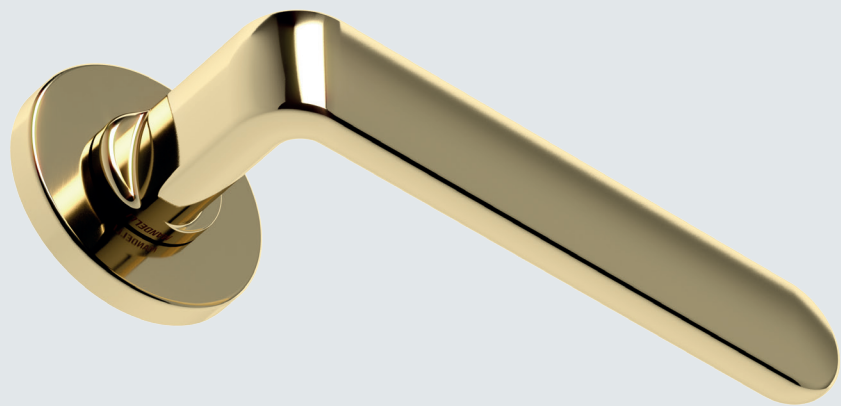

PP33

1801/SB 03

Oro Lucido / Polished Gold

8

PP33

1801/SB RG