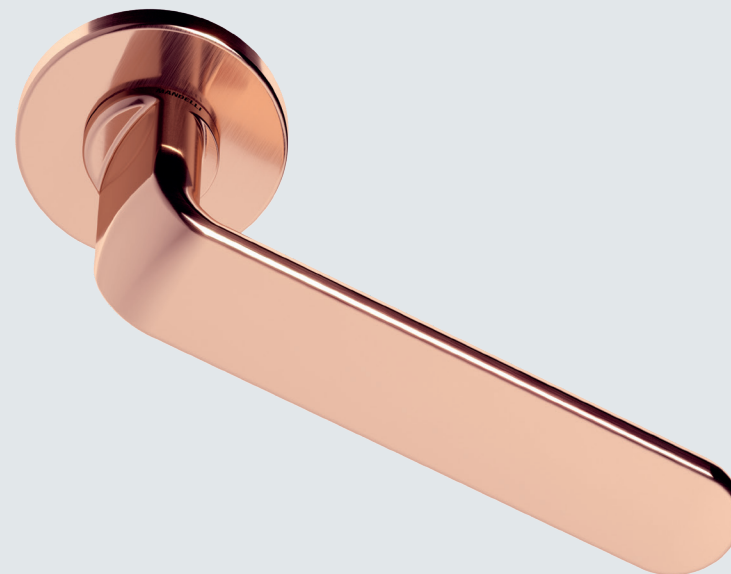


PP33

Nasce PP33, riedizione esclusiva di una maniglia realizzata dal famoso architetto Piero Portaluppi nel 1933. Un omaggio a un genio libero, poliedrico, ironico, che ha saputo interpretare e interrogare con eleganza e stile le tendenze della sua epoca. Fedele a questo spirito, PP33 diventa elemento d'arredo suggestivo e attuale, ma anche prodotto capace di garantire prestazioni tecnologiche eccellenti, grazie alla spinta continua verso l'innovazione e la ricerca che distingue il marchio Mandelli 1953.

The PP33 is here, an exclusive new edition of a handle created in 1933 by the famous architect Piero Portaluppi. Homage to a free spirit, one that was highly versatile and ironic, one able to interpret and at the same time question, with elegance and with style, the trends of his time. Faithful to his spirit, the PP33 is an evocative furnishing detail that remains current, a product that assures excellent technological performance, thanks to the constant push for innovation and the research that characterise our brand, Mandelli 1953.

Nero Opaco / Matte Black

7

PP33

1801/SB 03

Oro Lucido / Polished Gold

8

PP33

1801/SB RG

Oro Rosa Lucido / Polished Rose Gold

9

Ordinabile in varie finiture, dalle classiche a quelle più di tendenza per sottolinearne la contemporaneità del design, PP33 è una maniglia dalla storia unica che per la prima volta si declina in sistema, nei modelli DK per finestra e maniglione per scorrevole.