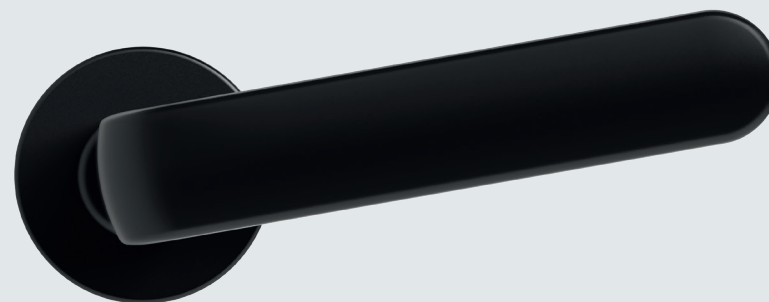

PP33

1801/SB IB

•

Bronzo Scultura / Imperial Bronze

4

PP33

1801/SB NL

•

Nichel Lucido / Polished Nickel

5

PP33

1801/SB 26

Cromo Lucido / Polished Chrome

6

PP33

1801/SB MB

Nero Opaco / Matte Black

7

PP33

1801/SB 03

Oro Lucido / Polished Gold

8

PP33

1801/SB RG

Oro Rosa Lucido / Polished Rose Gold

9

Ordinabile in varie finiture, dalle classiche a quelle più di tendenza per sottolinearne la contemporaneità del design, PP33 è una maniglia dalla storia unica che per la prima volta si declina in sistema, nei modelli DK per finestra e maniglione per scorrevole.